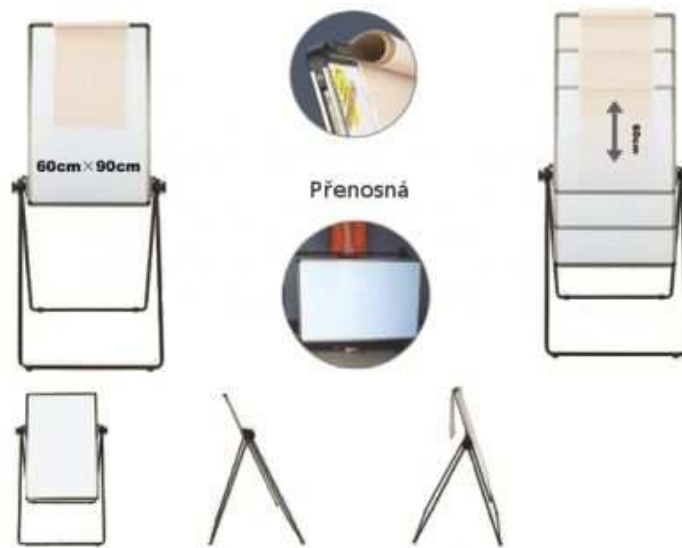

ROZKLÁDACÍ TABULE PŘENOSNÁ keramické/magnetické tabule
TOP SLEVA – 20%

90 x 60 cm – cena: 3 994,- Kč s DPH (AKCE – 20%) – **3 195,- Kč s DPH**

100 x 70 cm – cena: 4 556,- Kč s DPH (AKCE – 20%) – **3 645,- Kč s DPH**