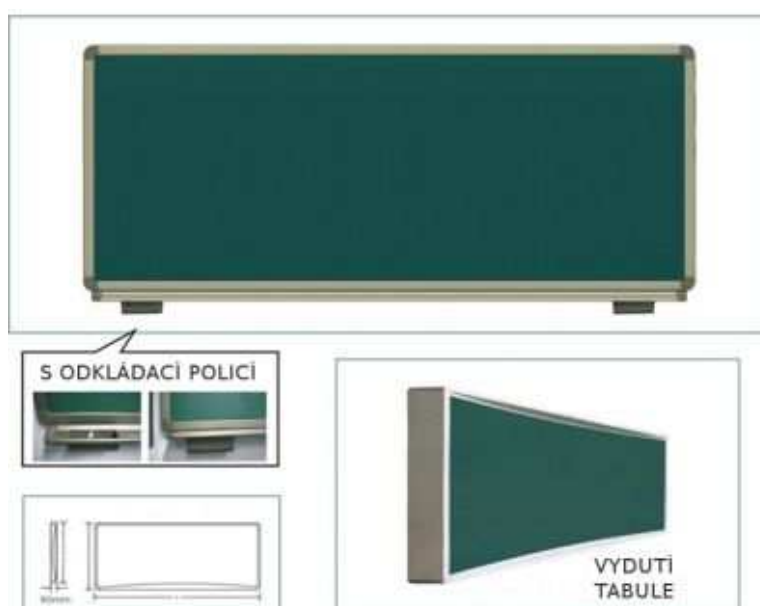

VYDUTÉ nástěnné keramické/magnetické tabule - TOP SLEVA – 20%

400 x 120 cm – cena: 23 749,- Kč s DPH (AKCE – 20%) – **18 999,- Kč s DPH**

400 x 120 cm – cena: 22 499,- Kč s DPH (AKCE – 20%) – **17 999,- Kč s DPH - rovná**